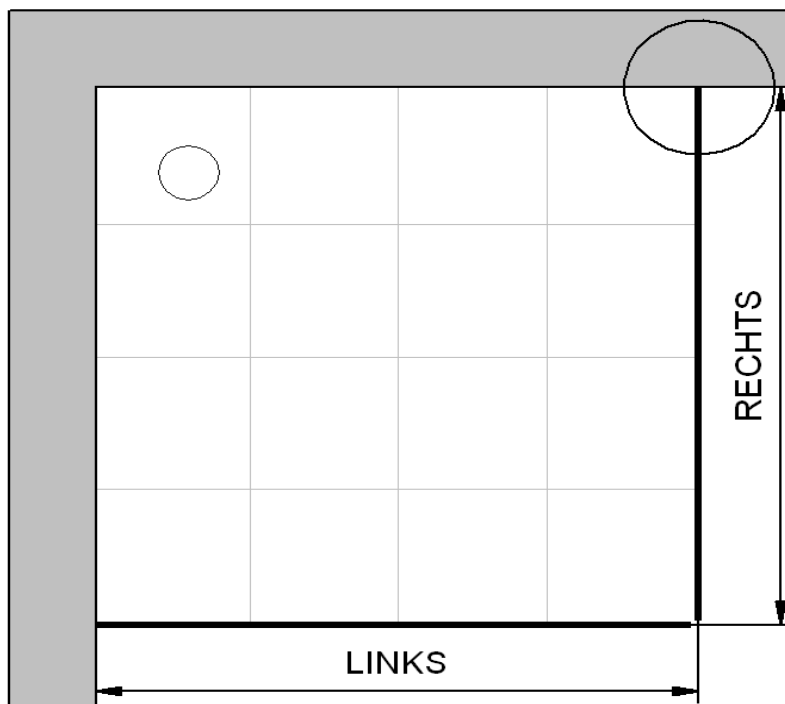

14.04.2016 Fliesenmaß für Standard Duschen

Kunde:   
Kommission:   
Bearbeiter:   
Artikelnr.: **d3271290** Links 1200 mm x Rechts 900 mm  
Produkt: Gleittür 2-teilig mit Seitenwand  
Serie: 2.0 Alexa Style

Skizze

A-A

14.04.2016 Außenkante Profil für Standard Duschen

Kunde:  
Kommission  
Bearbeiter:

Artikelnr.  
Produkt:  
Serie:

<b>d3271290</b>
Gleittür 2-teilig mit Seitenwand
2.0 Alexa Style

Links 1200 mm x Rechts 900 mm

Skizze

A-A

AK Profil 1181 mm, Verstellung - 8 / + 10

AK Profil 881 mm, Verstellung - 8 / + 10

14.04.2016 Innenkante Profil für Standard Duschen

Kunde:   
Kommission:   
Bearbeiter:

Artikelnr.  Links 1200 mm x Rechts 900 mm  
Produkt: Gleittür 2-teilig mit Seitenwand  
Serie: 2.0 Alexa Style

Skizze

A-A

Maß IK Profil 1162 mm, Verstellung - 8 / + 10

Maß IK Profil 862 mm, Verstellung - 8 / + 10