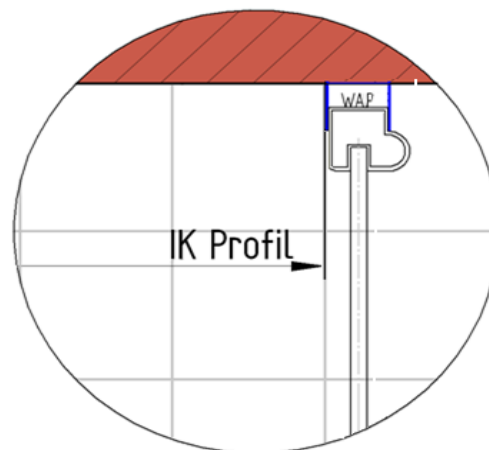

14.04.2016 Fliesenmaß für Standard Duschen

Kunde:   
Kommission:   
Bearbeiter:   
Artikelnr.: **d3271290** Links 1200 mm x Rechts 900 mm  
Produkt: Gleittür 2-teilig mit Seitenwand  
Serie: 2.0 Alexa Style

Skizze

A-A

14.04.2016 Außenkante Profil für Standard Duschen

Kunde:  
Kommission  
Bearbeiter:

Artikelnr.  
Produkt:  
Serie:

<b>d3271290</b>
Gleittür 2-teilig mit Seitenwand
2.0 Alexa Style

Links 1200 mm x Rechts 900 mm

Skizze

A-A

AK Profil 1181 mm, Verstellung - 8 / + 10

AK Profil 881 mm, Verstellung - 8 / + 10

14.04.2016 Innenkante Profil für Standard Duschen

Kunde:   
Kommission:   
Bearbeiter:

Artikelnr.  Links 1200 mm x Rechts 900 mm  
Produkt: Gleittür 2-teilig mit Seitenwand  
Serie: 2.0 Alexa Style

Skizze

A-A

Maß IK Profil 1162 mm, Verstellung - 8 / + 10

Maß IK Profil 862 mm, Verstellung - 8 / + 10