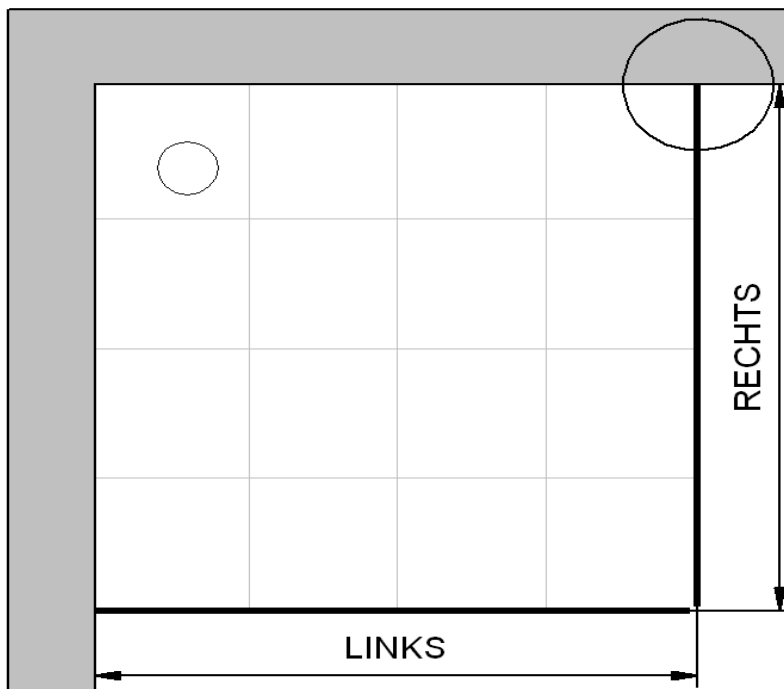

14.04.2016 Fliesenmaß für Standard Duschen

Kunde:   
Kommission:   
Bearbeiter:   
Artikelnr.: **d3271290** Links 1200 mm x Rechts 900 mm  
Produkt: Gleittür 2-teilig mit Seitenwand  
Serie: 2.0 Alexa Style

Skizze

A-A

14.04.2016 Außenkante Profil für Standard Duschen

Kunde:  
Kommission  
Bearbeiter:

Artikelnr.  
Produkt:  
Serie:

<b>d3271290</b>
Gleittür 2-teilig mit Seitenwand
2.0 Alexa Style

Links 1200 mm x Rechts 900 mm

Skizze

A-A

AK Profil 1181 mm, Verstellung - 8 / + 10

AK Profil 881 mm, Verstellung - 8 / + 10

14.04.2016 Innenkante Profil für Standard Duschen

Kunde:   
Kommission:   
Bearbeiter:

Artikelnr.  Links 1200 mm x Rechts 900 mm  
Produkt: Gleittür 2-teilig mit Seitenwand  
Serie: 2.0 Alexa Style

Skizze

A-A

Maß IK Profil 1162 mm, Verstellung - 8 / + 10

Maß IK Profil 862 mm, Verstellung - 8 / + 10