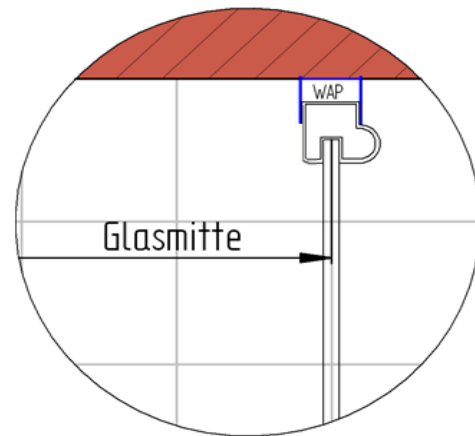

14.04.2016 Fliesenmaß für Standard Duschen

Kunde:   
Kommission:   
Bearbeiter:   
Artikelnr.: **d3271290** Links 1200 mm x Rechts 900 mm  
Produkt: Gleittür 2-teilig mit Seitenwand  
Serie: 2.0 Alexa Style

Skizze

A-A

14.04.2016 Außenkante Profil für Standard Duschen

Kunde:  
Kommission  
Bearbeiter:

Artikelnr.  
Produkt:  
Serie:

<b>d3271290</b>
Gleittür 2-teilig mit Seitenwand
2.0 Alexa Style

Links 1200 mm x Rechts 900 mm

Skizze

A-A

AK Profil 1181 mm, Verstellung - 8 / + 10

AK Profil 881 mm, Verstellung - 8 / + 10

14.04.2016 Innenkante Profil für Standard Duschen

Kunde:   
Kommission:   
Bearbeiter:

Artikelnr.  Links 1200 mm x Rechts 900 mm  
Produkt: Gleittür 2-teilig mit Seitenwand  
Serie: 2.0 Alexa Style

Skizze

A-A

Maß IK Profil 1162 mm, Verstellung - 8 / + 10

Maß IK Profil 862 mm, Verstellung - 8 / + 10