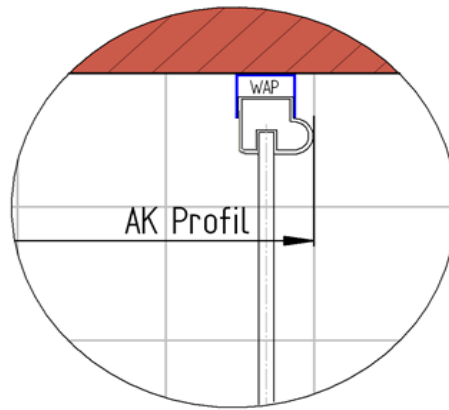

14.04.2016 Fliesenmaß für Standard Duschen

Kunde:   
Kommission:   
Bearbeiter:   
Artikelnr.: **d3271290** Links 1200 mm x Rechts 900 mm  
Produkt: Gleittür 2-teilig mit Seitenwand  
Serie: 2.0 Alexa Style

Skizze

A-A

14.04.2016 Außenkante Profil für Standard Duschen

Kunde:  
Kommission  
Bearbeiter:

Artikelnr.  
Produkt:  
Serie:

<b>d3271290</b>
Gleittür 2-teilig mit Seitenwand
2.0 Alexa Style

Links 1200 mm x Rechts 900 mm

Skizze

A-A

AK Profil 1181 mm, Verstellung - 8 / + 10

AK Profil 881 mm, Verstellung - 8 / + 10

14.04.2016 Innenkante Profil für Standard Duschen

Kunde:   
Kommission:   
Bearbeiter:

Artikelnr.  Links 1200 mm x Rechts 900 mm  
Produkt: Gleittür 2-teilig mit Seitenwand  
Serie: 2.0 Alexa Style

Skizze

A-A

Maß IK Profil 1162 mm, Verstellung - 8 / + 10

Maß IK Profil 862 mm, Verstellung - 8 / + 10