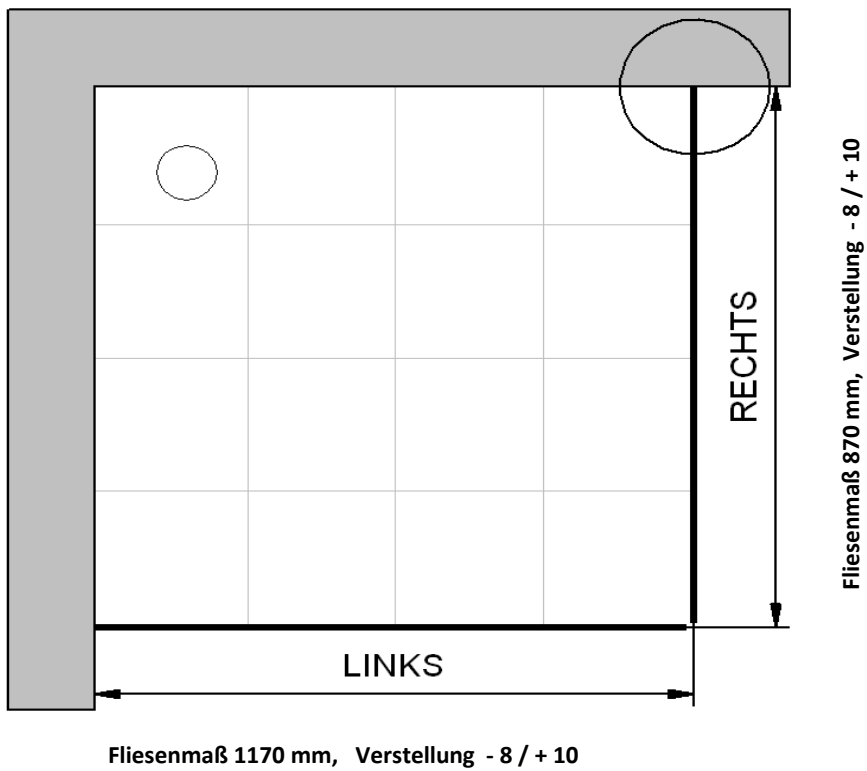

14.04.2016 Fliesenmaß für Standard Duschen

Kunde:   
Kommission:   
Bearbeiter:   
Artikelnr.: **d3271290** Links 1200 mm x Rechts 900 mm  
Produkt: Gleittür 2-teilig mit Seitenwand  
Serie: 2.0 Alexa Style

Skizze

A-A

14.04.2016 Außenkante Profil für Standard Duschen

Kunde:  
Kommission  
Bearbeiter:

Artikelnr.  
Produkt:  
Serie:

<b>d3271290</b>
Gleittür 2-teilig mit Seitenwand
2.0 Alexa Style

Links 1200 mm x Rechts 900 mm

Skizze

A-A

AK Profil 1181 mm, Verstellung - 8 / + 10

AK Profil 881 mm, Verstellung - 8 / + 10

14.04.2016 Innenkante Profil für Standard Duschen

Kunde:   
Kommission:   
Bearbeiter:

Artikelnr.  Links 1200 mm x Rechts 900 mm  
Produkt: Gleittür 2-teilig mit Seitenwand  
Serie: 2.0 Alexa Style

Skizze

A-A

Maß IK Profil 1162 mm, Verstellung - 8 / + 10

Maß IK Profil 862 mm, Verstellung - 8 / + 10